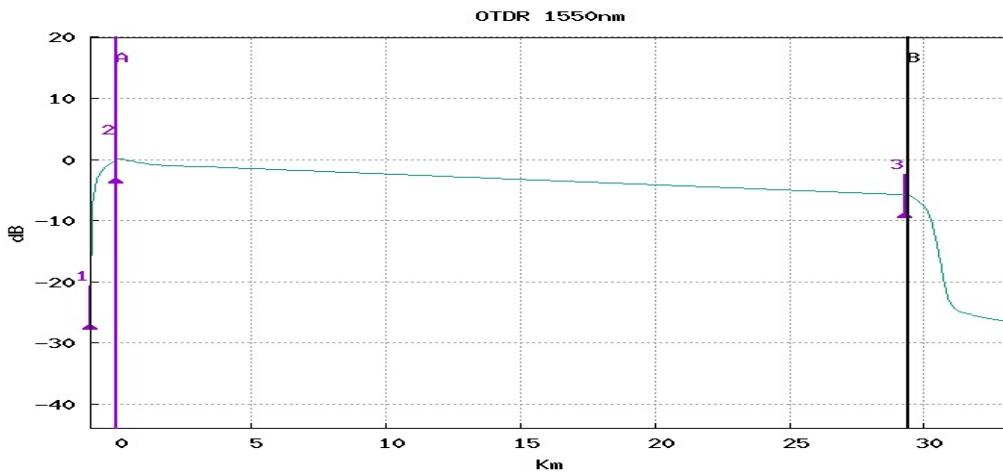

0.000

3/3

29.326 Km

A : -0.002km -0.266 dB

B : 29.412km -5.765 dB

A-B : 29.414km 0.187 dB/Km

**5.499 dB**

Evento	Distância	Perda	Reflect.	Declive	Secção	P. Total
	Km	dB	dB	dB/km	Km	dB
ΦΦ	-0.980	0.684	~ -55.46		0.000	
1	-0.980	~	~ -55.46			
2	0.000		-55.46			
3	29.326			0.176	0.029	